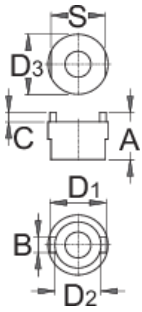

Freewheel remover Suntour[®]

1670.2/4

Profielen

Product attributen

- For: Suntour[®]

	A	B	C	D1	D2	D3	S	
616063	19,9	6,5	3,9	23,9	19,6	25,5	23	37

* Afbeeldingen van producten zijn symbolisch. Alle afmetingen zijn in mm en gewicht in gram. Alle vermelde afmetingen kunnen variëren in tolerantie.