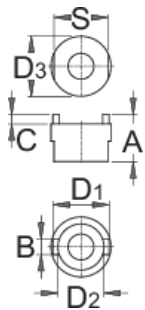

Εξωλκέας με 2 δόντια

1670.2/4

Προφίλ

Χαρακτηριστικά προϊόντος

- Για: Suntour Z

	A	B	C	D1	D2	D3	S	
616063	19,9	6,5	3,9	23,9	19,6	25,5	23	37

* Οι εικόνες των προϊόντων είναι συμβολικές. Όλες οι διαστάσεις είναι σε mm, το βάρος είναι σε γραμμάρια. Όλες οι αναφερόμενες διαστάσεις μπορεί να διαφέρουν σε ανοχές.