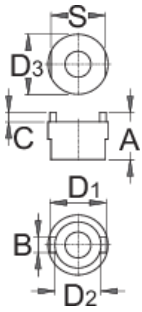

Freilaufabnehmer Suntour

1670.2/4

Profile

Produkteigenschaften

- Für Suntour[®]

|  | A | B | C | D1 | D2 | D3 | S |  |
|--|------|-----|-----|------|------|------|----|---|
| 616063 | 19,9 | 6,5 | 3,9 | 23,9 | 19,6 | 25,5 | 23 | 37 |

* Bilder von Produkten sind Symbolfotos. Abmessungen sind in mm, Gewichte in Gramm.