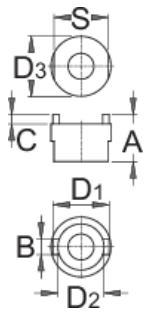

Démonte roue-libre

1670.2/4

Profils

Description produit

- Suntour[®]

	A	B	C	D1	D2	D3	S	
616063	19,9	6,5	3,9	23,9	19,6	25,5	23	37

* Les images des produits ne sont pas contractuelles. Toutes les dimensions sont en mm, les poids en grammes.