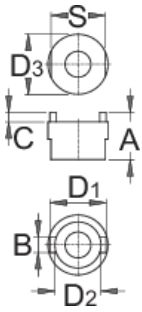

Démonte roue-libre

1670.2/4

Profils

Description produit

- Suntour®

	A	B	C	D1	D2	D3	S	
616063	19,9	6,5	3,9	23,9	19,6	25,5	23	37

* Les images des produits ne sont pas contractuelles. Toutes les dimensions sont en mm, les poids en grammes.