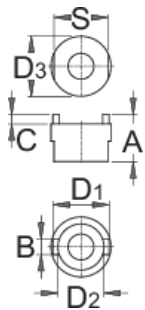

# Vytahovák volnoběhu Suntour

1670.2/4

## Vlastnosti produktu

- Pro: Suntour<sup>®</sup>

	A	B	C	D1	D2	D3	S	
616063	19,9	6,5	3,9	23,9	19,6	25,5	23	37

\* Obrázky produktů jsou symbolické. Všechny rozměry jsou v mm a hmotnost v gramech. Všechny uvedené rozměry se mohou lišit v toleranci.