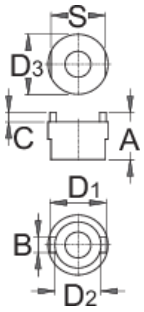

Freilaufabnehmer Suntour

1670.2/4

Profile

Produkteigenschaften

- Für Suntour[®]

	A	B	C	D1	D2	D3	S	
616063	19,9	6,5	3,9	23,9	19,6	25,5	23	37

* Bilder von Produkten sind Symbolfotos. Abmessungen sind in mm, Gewichte in Gramm.