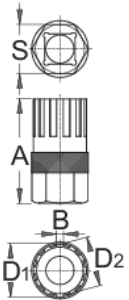

Avara kasnađı skme aleti Shimano[®]

1670.1/4

Profiles

Product features

- Kullanılabileceđi markalar: Shimano[®], SRAM[®] ve Sachs Aris[®], Sun Race[®]

Aletin kullanımı:

- Avara kasnađı skme aletini, 190.1ABI para numaralı UNIOR cırcırla 1/2" birlikte kullanın.

A

B

D1

D2

S

616062

44,7

3,0

22,72

21,24

21

57

* Ürünlerin resimleri semboliktir. Bütün boyutlar mm ve ağırlık gram cinsindedir.