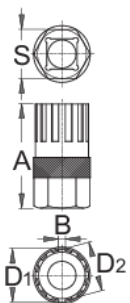

Klíč na zadné ozubené koleso Shimano

1670.1/4

Profiles

Product features

- Pre: Shimano Z, SRAM Z a Sachs Aris Z, Sun Race Z

Ako používať náradie:

- Používajte klúč spolu s 1/2" račňou, art. 190.1A BI

A

B

D1

D2

S

616062

44,7

3,0

22,72

21,24

21

57

* Obrázky sú symbolické. Všetky rozmery sú v mm, hmotnosť je v g. Všetky udané rozmery sa môžu líšiť v rámci tolerancie.