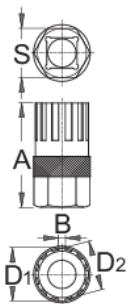

Съёмник звёздочки для Shimano

1670.1/4

Профили

Описание товара

- подходит для Shimano®, SRAM® и Sachs Aris®, Sun Race®

Как использовать приспособление:

- используется в комплекте с реверсивной рукояткой арт. 190.1A ВI

616062

A

44,7

B

3,0

D1

22,72

D2

21,24

S

21

57

* Изображения продуктов носят демонстрационный характер. Все размеры указаны в миллиметрах, вес в граммах.