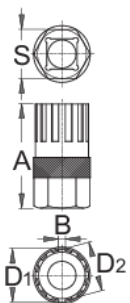

Attrezzo per smontaggio ruote libere Shimano

1670.1/4

Profili

Attributi del prodotto

- Uso per: Shimano, SRAM e Sachs Aris, Sun Race

Come usare l'attrezzo:

- Usare col cricchetto da 1/2" art. 190.1 A BI e art. 1670

A

B

D1

D2

S

616062

44,7

3,0

22,72

21,24

21

57

* Le immagini dei prodotti sono puramente simboliche. Tutte le dimensioni sono in mm, peso in grammi.