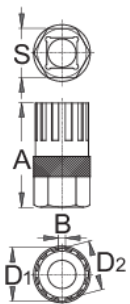

# Εξωλκέας για εφταπλό Shimano

1670.1/4

## Τρόπος χρήσης

- Χρησιμοποιήστε τον εξολκέα μαζί με την κασάνια 1/2" μοντ. 190.1 A Bl.

616062

A

44,7

B

3,0

D1

22,72

D2

21,24

S

21

57

\* Οι εικόνες των προϊόντων είναι συμβολικές. Όλες οι διαστάσεις είναι σε mm, το βάρος είναι σε γραμμάρια. Όλες οι αναφερόμενες διαστάσεις μπορεί να διαφέρουν σε ανοχές.