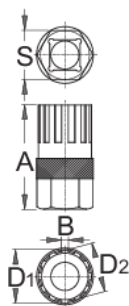

Vytahovák volnoběhu Shimano

1670.1/4

Profily

Vlastnosti produktu

- Pro: ShimanoŽ, SRAMŽ a Sachs ArisŽ, Sun RaceŽ

Jak použít nástroj

- Vytahovák volnoběhu používejte společně s rohatkou 1/2" výrobek 190.1A BI.

616062

A

44,7

B

3,0

D1

22,72

D2

21,24

S

21

57

* Obrázky produktů jsou symbolické. Všechny rozměry jsou v mm a hmotnost v gramech. Všechny uvedené rozměry se mohou lišit v toleranci.