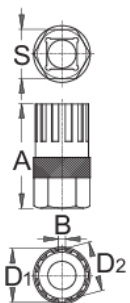

Как да използваме инструмента:

- Използвайте съвместно с тресчотка 1/2" - арт. 190.1ABI