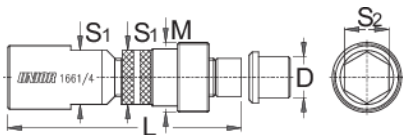

## Kako upotrijebiti alat:

615529	S1	S2	M	L	D	
	16,9	14	22 x 1	74,5	13	139

\* Slike proizvoda su simbolične. Sve dimenzije su u mm, masa je u g.

upotreba (pictures)