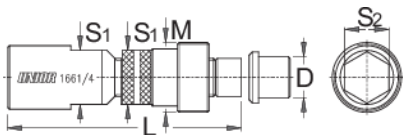

## Kako upotrebiti alat:

615529	S1	S2	M	L	D	
	16,9	14	22 x 1	74,5	13	139

\* Slike proizvoda su simbolične. Sve dimenzije su u mm, masa je u g.