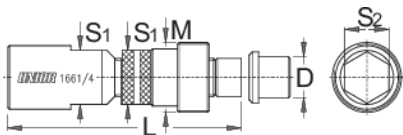

Ключ за демонтаж на курбелите

1661/4

Профили

Параметри на продукта

- Материал: специална инструментална стомана, закалена
- ковани, изцяло закалени
- почернен

Как да използваме инструмента:

	S1	S2	M	L	D	
615529	16,9	14	22 x 1	74,5	13	139

* Снимките на продуктите са символични. Всички размери са в мм., теглото е в грамове .

Употреба (снимки)