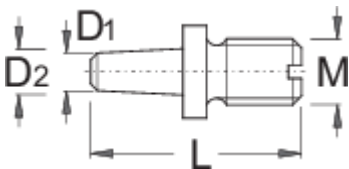

Cserélhető csap láncbontó fogóhoz

1640.1/4

Profilok

Termékjellemzők

- anyaga: Premium Flex Plus szénacél
- felületkezelés: feketített, DIN 50938 szabvány szerint
- csap indukciósan edzett

	D1	D2	M	L	
605956	2,8	3,8	M 5	16	7

* A termékeképek illusztrációk. Minden feltüntetett méret milliméterben, a tömegek grammokban. Az összes feltüntetett méret eltérhet a toleranciának megfelelően.