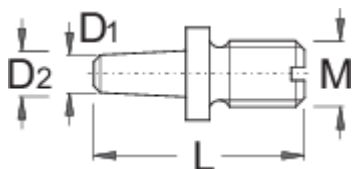

# Výměnný čep pro kleště na řetězové nýty

1640.1/4

## Vlastnosti produktu

- materiál: Premium Flex Plus uhlíková ocel
- Černá povrchová úprava
- Čep je indukčně vytvrzen

605956

D1

2,8

D2

3,8

M

M 5

L

16

7

\* Obrázky produktů jsou symbolické. Všechny rozměry jsou v mm a hmotnost v gramech. Všechny uvedené rozměry se mohou lišit v toleranci.