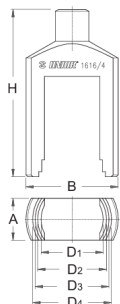

# Инструмент за демонтаж на лагери

1616/4

Профили

---

## Параметри на продукта

- материал: специална инструментална стомана
- почернен по стандарт DIN 50938

## Как да използваме инструмента:

- Този инструмент се използва за демонтиране на чела на рамката с различни размери. За да отстраните лагерната чашка, ударете с чук върху инструмента.

	A	B	H	D1	D2	D3	D4	
615527	25	55	100	37	41	44	47	422

\* Снимките на продуктите са символични. Всички размери са в мм., теглото е в грамове .