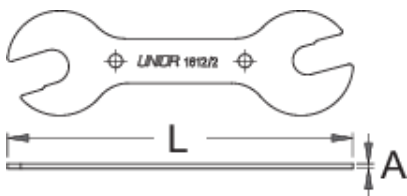

Κλειδί κώνων

1612/2

Προφίλ

Χαρακτηριστικά προϊόντος

- υλικό: premium flex ανθρακούχος χάλυβας
- επιχρωμιωμένο
- Τα κλειδιά κώνων χρησιμοποιούνται από ερασιτέχνες ή επαγγελματίες χρήστες. Ο εξαιρετικά λεπτός σχεδιασμός με σιαγόνα με τελείωμα πέννας ταιριάζει σε τέσσερα δημοφιλή μεγέθη. Αυτά τα κλειδιά κώνων χρησιμοποιούνται από κάθε ποδηλάτη για γρήγορες επισκευές και καθημερινή συντήρηση ποδηλάτων.

			L	A	
615125	13 x 14	15 x 17	155	2,2	69
615126	13 x 14	15 x 16	155	2,2	69

* Οι εικόνες των προϊόντων είναι συμβολικές. Όλες οι διαστάσεις είναι σε mm, το βάρος είναι σε γραμμάρια. Όλες οι αναφερόμενες διαστάσεις μπορεί να διαφέρουν σε ανοχές.