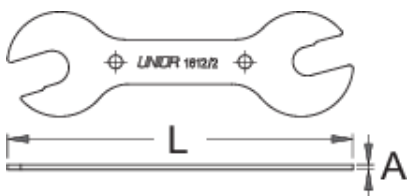

# Klíče na náboje kol

1612/2

## Profily

			L	A	
615125	13 x 14	15 x 17	155	2,2	69
615126	13 x 14	15 x 16	155	2,2	69

\* Obrázky produktů jsou symbolické. Všechny rozměry jsou v mm a hmotnost v gramech. Všechny uvedené rozměry se mohou lišit v toleranci.