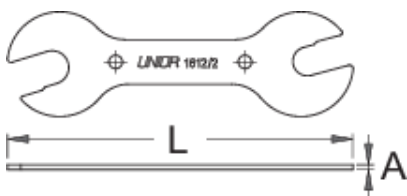

Ključ viljuškasti konusni

1612/2

Profili

Atributi proizvoda

- Materijal: Premium ugljični čelik, ojačan i poboljššan
- Površina: kromirana (ISO 1456:2009)
- Ovi ključevi su namijenjeni kako amaterima, tako i profesionalcima. Mala debljina kao i prisustvo četiri najpopularnije dimenzije čine njihovu upotrebljivost još većom za svakog biciklistu a svakodnevne brze intervencije.

			L	A	
615125	13 x 14	15 x 17	155	2,2	69
615126	13 x 14	15 x 16	155	2,2	69

* Slike proizvoda su simbolične. Sve dimenzije su u mm, masa je u g.

Upotreba (pictures)