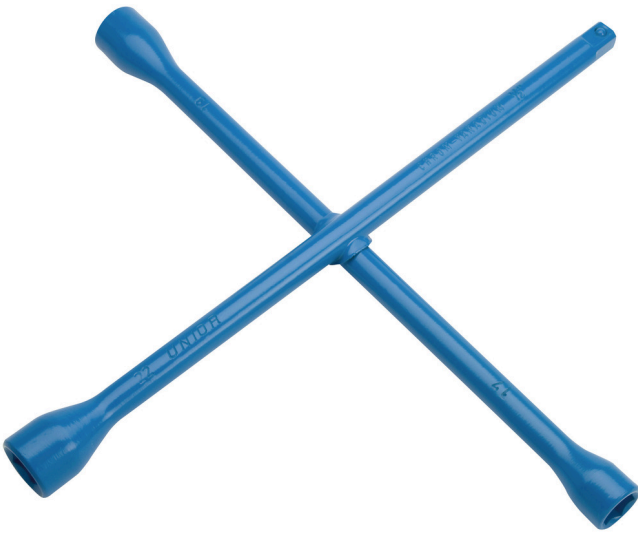

Kruissleutel

213/6

Profielen

Standaard

ISO 6788

Product attributen

- materiaal: premium chroom vanadium staal
- drop forged, entirely hardened and tempered
- lacquered
- made according to standard ISO 6788 (only metric dimension)

					L	
600811	17	19	22	1/2"	370	1430
600809	17	19	21	23	370	1511
600812	17	19	22	24	370	1500
600813	24	27	30	3/4"	700	4400
600814	24	27	30	32	700	4600

* Afbeeldingen van producten zijn symbolisch. Alle afmetingen zijn in mm en gewicht in gram. Alle vermelde afmetingen kunnen variëren in tolerantie.