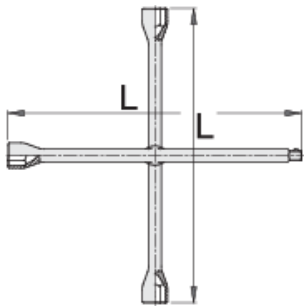

Крстач клуч за тркало

213/6

Profiles

Standards

Четворостран клуч за тркало ISO 6788

Product features

- материјал: специјален хром ванадиум челик
- кован, целосно појачан и кален
- лакиран
- изработен според стандард ISO 6788 (само метричка димензија)

					L	
600811	17	19	22	1/2"	370	1430
600809	17	19	21	23	370	1511
600812	17	19	22	24	370	1500
600813	24	27	30	3/4"	700	4400
600814	24	27	30	32	700	4600

* Сликите на производите се симболични. Сите димензии се во мм, тежината е во грамови. Сите наведени димензии може да се разликуваат во ниво на толеранција