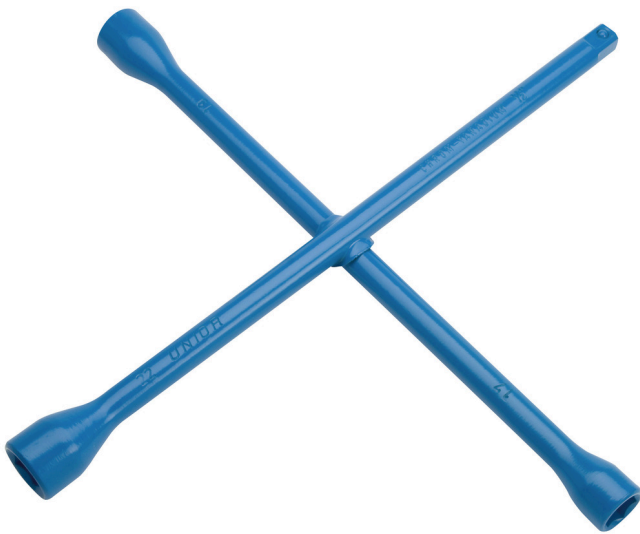

Крстач клуч за тркало

213/6

Profiles

Standards

Четворостран клуч за тркало ISO 6788

Product features

- материјал: специјален хром ванадиум челик
- кован, целосно појачан и кален
- лакиран
- изработен според стандард ISO 6788 (само метричка димензија)

					L	
600811	17	19	22	1/2"	370	1430
600809	17	19	21	23	370	1511
600812	17	19	22	24	370	1500
600813	24	27	30	3/4"	700	4400
600814	24	27	30	32	700	4600

* Сликите на производите се симболични. Сите димензии се во мм, тежината е во грамови. Сите наведени димензии може да се разликуваат во ниво на толеранција