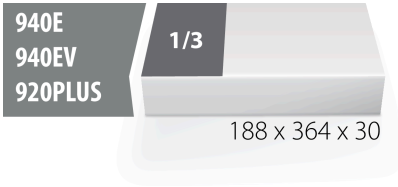

964/26BSOS için SOS alet tepsisi

vI964/26BSOS

Profiles

Product features

- malzeme: düşük yoğunluklu polietilen köpük
- Tool tray dimension: 188 x 364 x 30 mm
- Compatible with drawers of Eurostyle, Eurovision, Euromotion, Europlus and Hercules (front drawers) line

620901

L

188

B

364

H

30

50

* Ürünlerin resimleri semboliktir. Bütün boyutlar mm ve ağırlık gram cinsindedir.