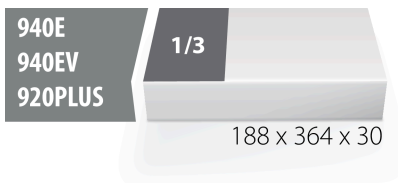

Vložek SOS za 964/26BSOS

VI964/26BSOS

Profili

Atributi izdelka

- material: polietilenska pena
- Dimenzija vložka: 188 x 364 x 30 mm
- Za predale vozičkov Eurostyle, Eurovision, Euromotion, Europlus in Hercules (sprednji predali)

620901

L

188

B

364

H

30

50

* Slike proizvodov so simbolične. Vse dimenzije so v mm, masa v g. Vse navedene dimenzije lahko odstopajo v tolerančnih merah.