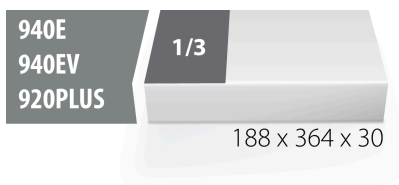

SOS tool tray for 964/26BSOS

VI964/26BSOS

Profielen

Product attributen

- materiaal: polyethyleenschuim met lage dichtheid
- Tool tray dimension: 188 x 364 x 30 mm
- Compatible with drawers of Eurostyle, Eurovision, Euromotion, Europlus and Hercules (front drawers) line

620901

L

188

B

364

H

30

50

* Afbeeldingen van producten zijn symbolisch. Alle afmetingen zijn in mm en gewicht in gram. Alle vermelde afmetingen kunnen variëren in tolerantie.