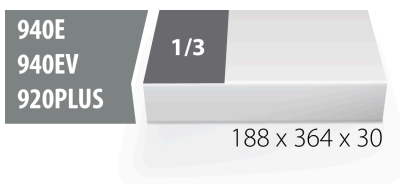

# SOS tárolótálca 964/26BSOS készlethez

VI964/26BSOS

## Termékjellemzők

- anyaga: kis sűrűségű polietilén hab
- szerszámtálca mérete: 188 x 364 x 30 mm
- kompatibilis az Eurostyle, Eurovision, Euromotion, Europlus és Hercules sorozattal (előoldali fiókok)