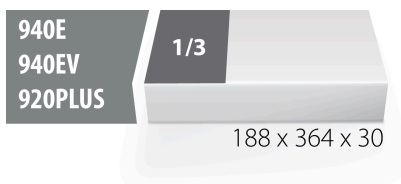

Module mousse SOS vide pour 964/26BSOS

VI964/26BSOS

Profils

Description produit

- Matière : faible densité de mousse polyéthylène
- Dimension du module : 188 x 364 x 30 mm
- Compatible avec les tiroirs des gammes Eurostyle, Eurovision, Europlus et Hercules (tiroirs de devant)

620901

L

188

B

364

H

30

50

* Les images des produits ne sont pas contractuelles. Toutes les dimensions sont en mm, les poids en grammes.