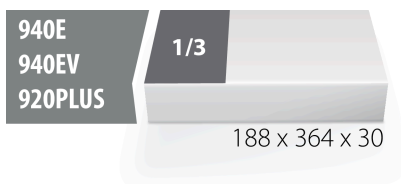

Module mousse SOS vide pour 964/26BSOS

VI964/26BSOS

Profils

Description produit

- Matière : faible densité de mousse polyéthylène
- Dimensions du module : 188 x 364 x 30 mm
- Compatible avec les tiroirs des gammes Eurostyle, Eurovision, Euromotion, Europlus et Hercules (tiroirs de devant)

620901

L

188

B

364

H

30

50

* Les images des produits ne sont pas contractuelles. Toutes les dimensions sont en mm, les poids en grammes.