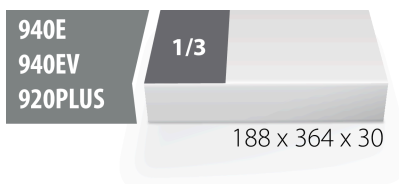

SOS gereedschapsbak voor 964/26BSOS

VI964/26BSOS

Profielen

Product attributen

- material: low density polyethylene foam
- Tool tray dimension: 188 x 364 x 30 mm
- Compatible with drawers of Eurostyle, Eurovision, Euromotion, Europlus and Hercules (front drawers) line

620901

L

188

B

364

H

30

50

* Afbeeldingen van producten zijn symbolisch. Alle afmetingen zijn in mm, en het gewicht in grammen. Alle vermelde afmetingen kunnen variëren in tolerantie.