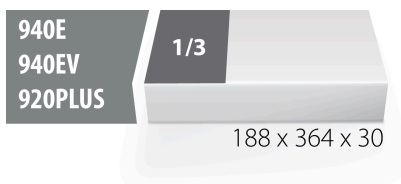

# SOS - Moduleinsatz für Feilenset, bastard

VI964/26BSOS

## Produkteigenschaften

- Material: weicher Polyethylenschaum
- Abmessungen Werkzeugeinsätze: 188 x 364 x 30 mm
- Für die Schubladen Eurostyle, Eurovision, Euromotion, Europlus and Hercules (vorne Schubladen) linie geeignet