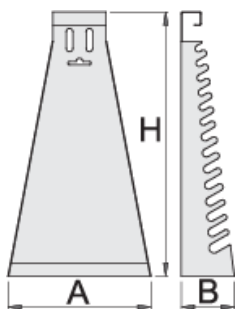

Metalowy stojak na klucze płasko- oczkowe, krótkie.

977/6

Profile

Cechy produktu

- materiał: blacha stalowa premium
- lakierowane lakierem eco w standardzie Qualicoat

		L	B	H	
607387	6 - 32/26	205	65	730	890

* Przedstawiony wygląd produktu jest orientacyjny. Wszystkie wymiary są w mm, podana waga w gramach