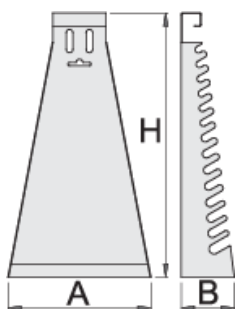

## Description produit

- matière : tôle d'acier Premium

- laque éco à la norme Qualicoat

		L	B	H	
607387	6 - 32/26	205	65	730	890

\* Les images des produits ne sont pas contractuelles. Toutes les dimensions sont en mm, les poids en grammes.