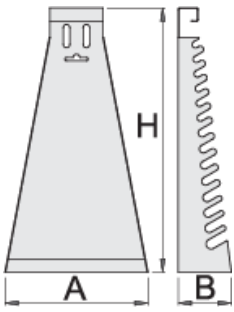

Expositor metálico para llaves acodadas

977/6

Perfiles

Características del producto

- Chapa de acero
- pintado en epoxi sin cadmio ni plomo

		L	B	H	
607387	6 - 32/26	205	65	730	890

* Las imágenes de los productos son simbólicas. Todas las dimensiones son en mm, peso en gramos.