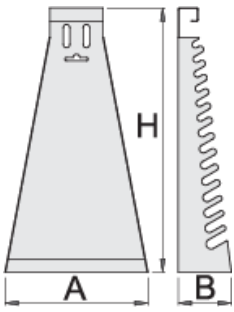

Metalen houder, leeg voor ringsteeksleutels - lang model

977/5

Profielen

Product attributen

- material: premium sheet metal
- coated with eco colour of Qualicoat quality standard

		L	B	H	
607386	6 - 32/26	305	65	730	890

* Afbeeldingen van producten zijn symbolisch. Alle afmetingen zijn in mm, en het gewicht in grammen. Alle vermelde afmetingen kunnen variëren in tolerantie.