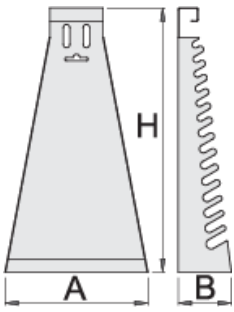

# Tartóállvány hajlított csillagkulcsokhoz

977/4

Profilok

---

## Termékjellemzők

- anyaga: Premium acéllemez
- környezetbarát porszórt festékbevonattal Qualicoat minőségi szabvány szerint

		<b>L</b>	<b>B</b>	<b>H</b>	
605163	6 - 32/12	220	80	410	890

\* A termékképek illusztrációk. Minden feltüntetett méret milliméterben, a tömegek grammokban. Az összes feltüntetett méret eltérhet a toleranciának megfelelően.