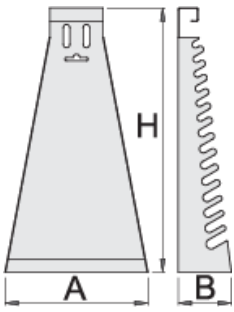

Μεταλλική βάση για κυρτά πολύγωνα

977/4

Προφίλ

Χαρακτηριστικά προϊόντος

- υλικό: λαμαρίνα
- οικολογικό λακάρισμα με χρώμα ποιότητας προτύπου Qualicoat

		L	B	H	
605163	6 - 32/12	220	80	410	890

* Οι εικόνες των προϊόντων είναι συμβολικές. Όλες οι διαστάσεις είναι σε mm, το βάρος είναι σε γραμμάρια. Όλες οι αναφερόμενες διαστάσεις μπορεί να διαφέρουν σε ανοχές.