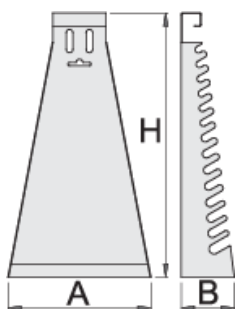

rangement pour clés polygonales

977/4

Profils

Description produit

- matière : tôle d'acier Premium

- laque éco à la norme Qualicoat

		L	B	H	
605163	6 - 32/12	220	80	410	890

* Les images des produits ne sont pas contractuelles. Toutes les dimensions sont en mm, les poids en grammes.