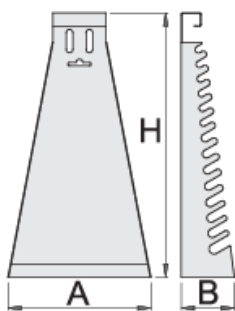

Метална стойка ключове лула

977/4

Профили

Параметри на продукта

- материал: стоманена ламарина

- боядисани с екологична боя, несъдържаща кадмий и олово

		L	B	H	
605163	6 - 32/12	220	80	410	890

* Снимките на продуктите са символични. Всички размери са в мм., теглото е в грамаве .