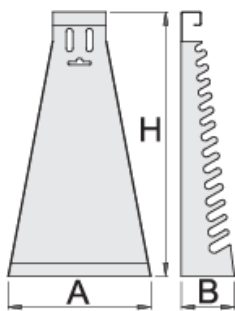

Suport metalic pentru chei combinate-varianta scurta

977/3

Profile

Caracteristicile produsului

- material:tabla
- vopsite cu vopsele ecologice fara cadmiu si plumb

		L	B	H	
605162	6 - 22/17	115	60	420	790

* Imaginea produsului este simbolica.Toate dimensiunile sunt exprimate în mm,greutatea în grame.