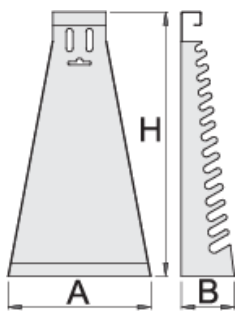

Метална стойка за къси звездогаечни ключове

977/3

Профили

Параметри на продукта

- материал: стоманена ламарина
- боядисани с екологична боя, несъдържаща кадмий и олово

		L	B	H	
605162	6 - 22/17	115	60	420	790

* Снимките на продуктите са символични. Всички размери са в мм., теглото е в грамове .