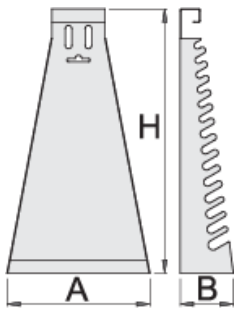

Стойка металлическая для гаечных ключей комбинированных удлинённых

977/2

Профили

Описание товара

- материал: листовая сталь Premium
- используется экологичное покрытие, соответствующее стандарту качества Qualicoat

605161

6 - 22/17

L

215

B

55

H

420

590

* Изображения продуктов носят демонстрационный характер. Все размеры указаны в миллиметрах, вес в граммах.