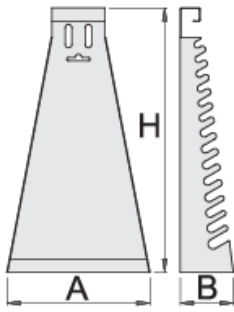

Rangement pour clés mixtes longues

977/2

Profils

Description produit

- matière : tôle d'acier Premium
- laque éco à la norme Qualicoat

		L	B	H	
605161	6 - 22/17	215	55	420	590

* Les images des produits ne sont pas contractuelles. Toutes les dimensions sont en mm, les poids en grammes.