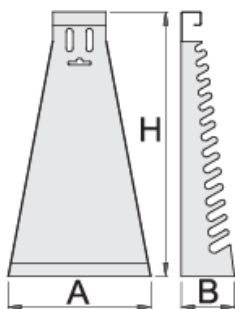

Plechový držák na očkoploché klíče - prodloužené

977/2

Profily

Vlastnosti produktu

- materiál: Premium plech
- použitá ekologická barva standardu kvality Qualicoat

|  |  | L | B | H |  |
|--|---|----------|----------|----------|---|
| 605161 | 6 - 22/17 | 215 | 55 | 420 | 590 |

* Obrázky produktů jsou symbolické. Všechny rozměry jsou v mm a hmotnost v gramech. Všechny uvedené rozměry se mohou lišit v toleranci.