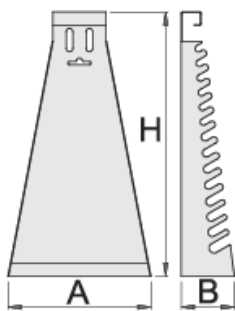

Метална стойка за удължени звездогаечни ключове

977/2

Профили

Параметри на продукта

- материал: стоманена ламарина
- боядисани с екологична боя, несъдържаща кадмий и олово

		L	B	H	
605161	6 - 22/17	215	55	420	590

* Снимките на продуктите са символични. Всички размери са в мм., теглото е в грамаве .