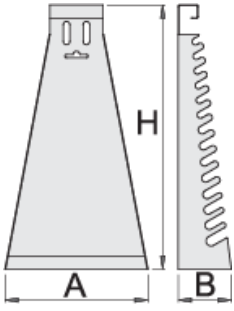

# Mbajtës metalik për çelësa të hapur dhe të mbyllur-të gjatë

977/2

Profiles

---

## Product features

- Materiali: fletë metalike
- ngjyra e mjedisit të veshura me kadmium dhe ngjyra të çojë lirë

		<b>L</b>	<b>B</b>	<b>H</b>	
605161	6 - 22/17	215	55	420	590

\* Imazhet e produkteve janë simbolike. Të gjitha dimensionet janë në mm, pesha në gram. Të gjitha dimensionet e listuara mund të ndryshojnë në tolerancë.