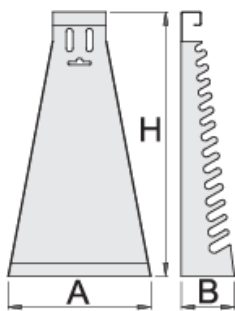

Стойка металлическая для гаечных ключей рожковых

977/1

Профили

Описание товара

- материал: листовая сталь Premium
- используется экологичное покрытие, соответствующее стандарту качества Qualicoat

		L	B	H	
605160	6 - 32/12	180	50	330	420

* Изображения продуктов носят демонстрационный характер. Все размеры указаны в миллиметрах, вес в граммах.