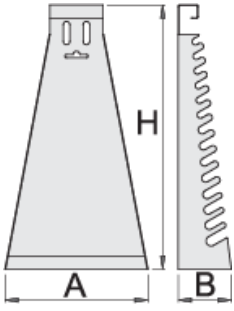

Rangement pour clés plates à fourches

977/1

Profils

Description produit

- matière : tôle d'acier Premium
- laque éco à la norme Qualicoat

| | | | | | |
|--|---|----------|----------|----------|---|
|  |  | L | B | H |  |
| 605160 | 6 - 32/12 | 180 | 50 | 330 | 420 |

* Les images des produits ne sont pas contractuelles. Toutes les dimensions sont en mm, les poids en grammes.